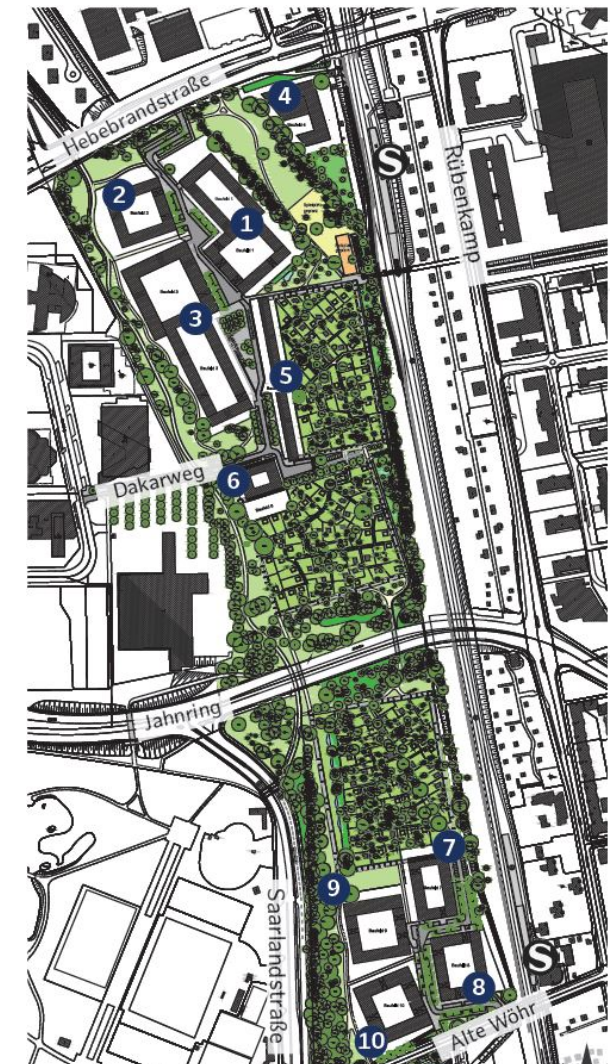

Übersicht Bauherren / Vermieter Pergolenviertel

Baufeld	Geplante Nutzung	Eigentümer	Internetseite
1	geförderte Mietwohnungen	SAGA	www.saga.hamburg
2	Eigentumswohnungen	Garbe (a), Behrend / Ditting (b)	www.bloom-pergolenviertel.de www.pergola.hamburg
3	Geförderte Mietwohnungen, freifinanzierte Mietwohnungen, Eigentumswohnung	Schiffszimmerer Genossenschaft, Lehrerbau, Kaifu Nordland (a) Lehmann, Ditting / Lawaetzstiftung (b)	www.schiffszimmerer.de www.lehrerbau.de www.kaifu.de www.lehmann-gutachten.de www.ditting-bau.de www.lawaetz.de
4	freifinanzierte Mietwohnungen, Eigentumswohnungen, Gewerbe	Nord Project Immobilien	www.np-immobilien.de
5	Mietwohnungen (tw. gefördert), Gewerbe	Hansa Baugenossenschaft	www.hansa-baugenossenschaft.de
6	Mietwohnungen (tw. gefördert)	Hansa Baugenossenschaft	www.hansa-baugenossenschaft.de
7	geförderte Mietwohnungen	SAGA	www.saga.hamburg
8	geförderte Mietwohnungen, freifinanzierte Mietwohnungen, Gewerbe	Hansa, BVE (a), Buwog (b)	www.hansa-baugenossenschaft.de www.bve.de www.buwog.com
9	Eigentumswohnungen	Evoreal	www.evoreal.de
10	Baugemeinschaften, Gewerbe	Betreuung über Lawaetz, Conplan und Fluwog	www.lawaetz.de www.conplan-projekte.de www.fluwog.de